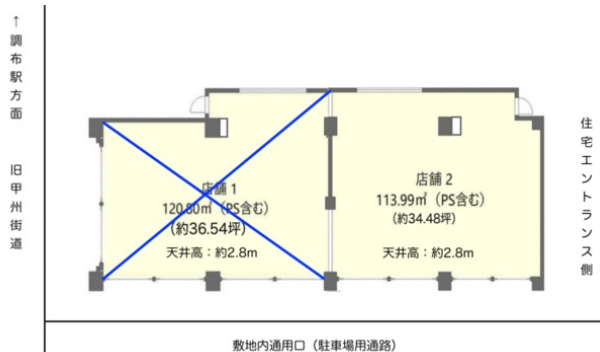

貸店舗・事務所(一部)

布田駅

調布市布田2丁目

専有面積
113.99㎡

築年月
2023年02月

引渡可能時期
相談

新築

2023年1月完成の新築物件！ ビジネス拠点に良好な土地！

チェックポイント！

駐輪場有,スケルトン,土曜日利用可,土日・祝日利用可

物件種目	貸店舗・事務所(一部)
最寄駅	布田
賃料	賃料 67.00万円
貸借条件	礼金1ヶ月 敷金6ヶ月 敷引1ヶ月 保証金なし

物件所在地	東京都調布市布田2丁目		
交通	京王線 布田 徒歩4分		
建物	建物名	La casa dolce(ラ・カーサ・ドルチェ) M002	
	構造・規模	RC 3階建/1階部分	
	使用部分面積	113.99㎡	間取タイプ
	間取内訳		
築年月	2023年02月	契約期間	3年
管理費等	なし 共益費なし		
土地面積		用途地域	
駐車場			
現況	完成済	引渡可能時期	相談
接道状況(角地・間口)			
設備			
備考	駐車場有り(別途契約要) 更新料:新賃料1ヶ月 賃貸保証 :加入要 家賃保証会社:初回賃料+共益費100%(年100%) 引落手数料有り※最低保証金額有り 別途毎月賃料引き落 とし手数料330円(税込) 利用駅1:京王線 調布 徒歩5分		